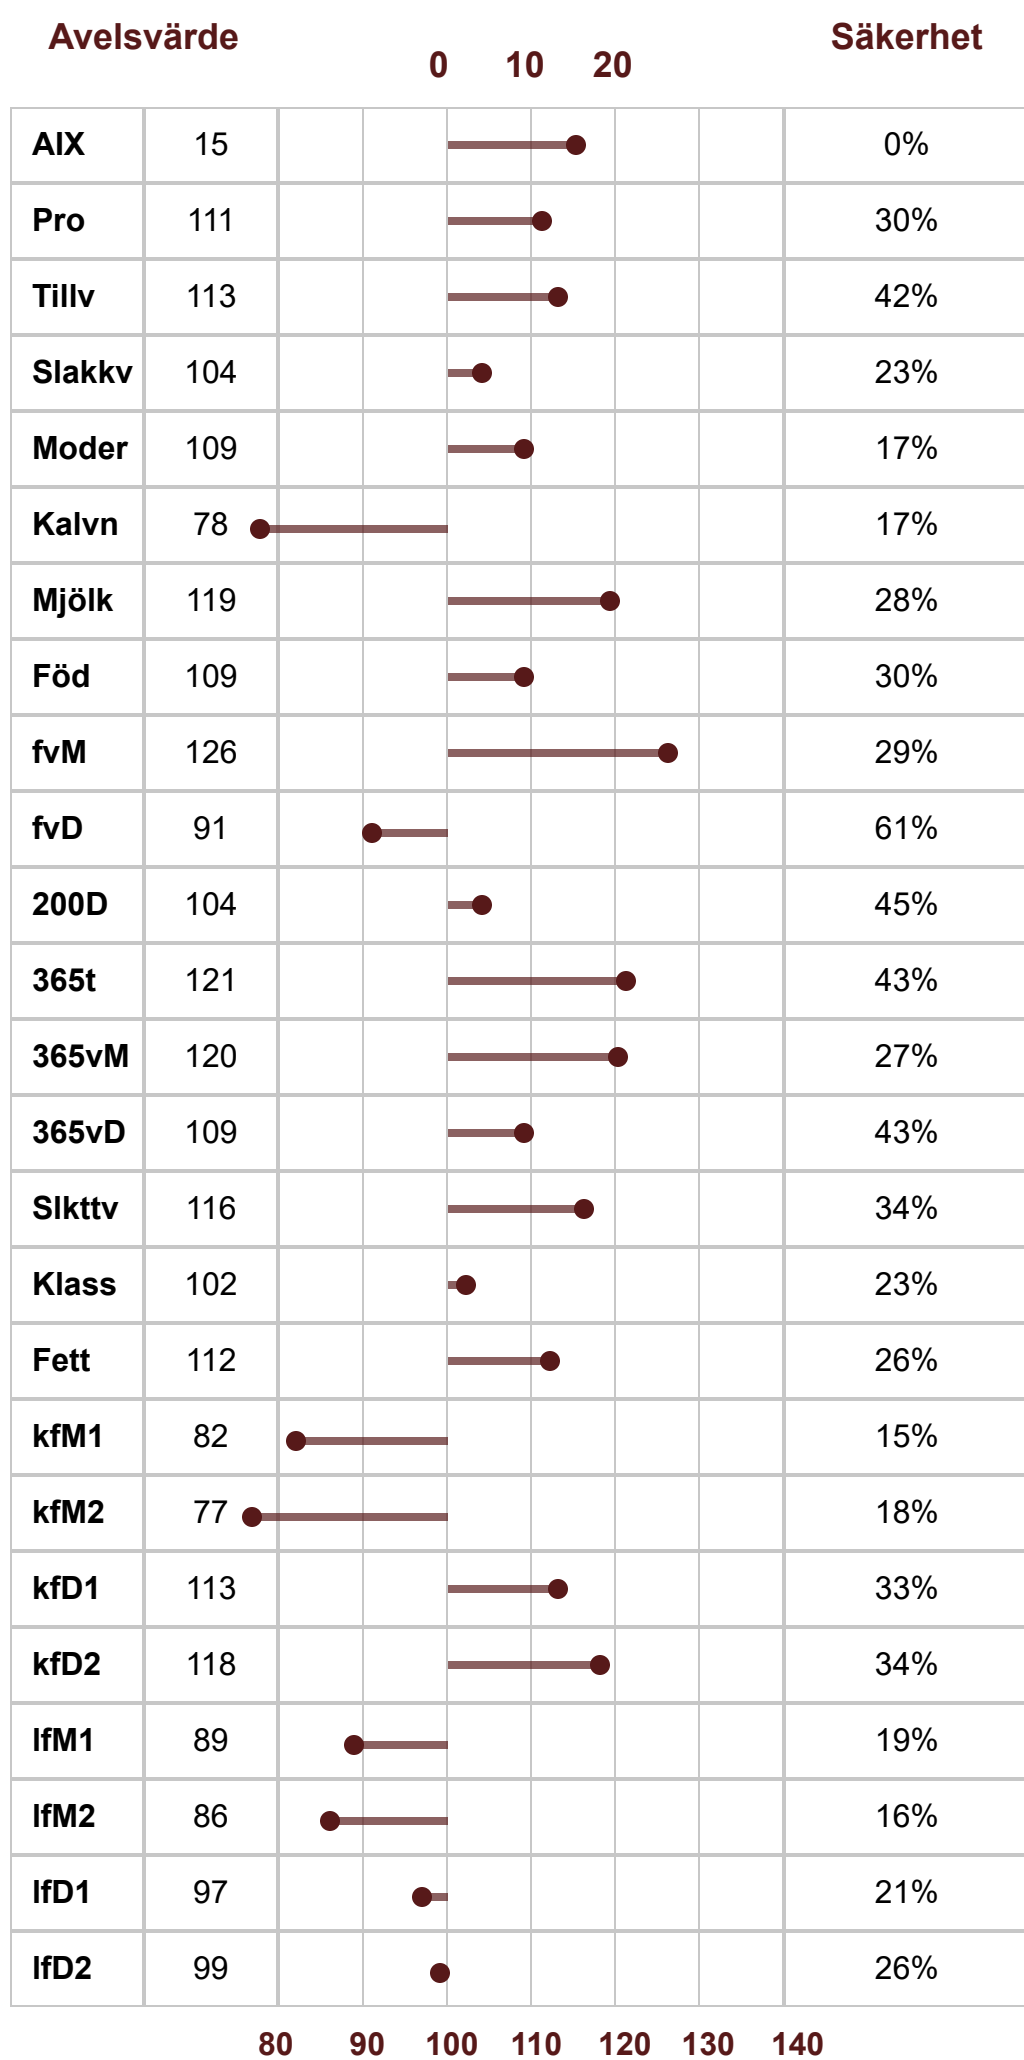

Hereford

P-Tal: 122

K.nr: 2

7459 ED QUICKSPACE

Född: 2023-01-18

7459 ED QUICKSPACE

Årets tillväxtvinnare som växte med mer än två kilo om dagen!

Ed Quickspace tog snabbt plats på provningen. Förutom en fantastisk tillväxt har Ed Quickspace bra värde för marmoreringen, en eftertraktad egenskap. Fadern Powerhouse är en tjur som hos oss framför allt gett duktiga döttrar. Modern är en riktigt stor ko efter Moeskaer Crossfire.

Tjurarna i leden bakom är VB Dalle och VB Janne. Om man kan säga något generellt om denna Lynette-serie är det att de har just de egenskaper man vill ha för kor då de brukar mjölka bra, kalva lätt och snabbt ta hand om sin nyfödda kalv. Storleken på korna har ökat för varje generation. "Det är ju en 79:a!" är ofta uttrycket när vi kommenterar en ko i ledet efter nr 79 Lynette när vi "upptäcker" en ko som bara funkade men annars är ganska anonym.

P-Tal	122	Klövstatus	10
T-tal	114	Testikelmått	33
Tillväxt g/dag	2032	Korshöjd	134
Födelsevikt	41	RP1	RP1F
200D	311	PA	PAF
365D	622	BH2	BH2F
Hornstatus	PP	HY	HYF
Marmorering	5,7 (1,3)	DD	DDF
Fettdjup	1,1 (0,2)	MD	MDF
Muskeldjup	6,7 (-0,1)	MSUD	MSU1F

	Linjär exteriör	Poäng	Optimum		
Bogbredd		7	6	KROPP 75	HELHET 77
Bröstdjup		7	7		
Överlinje		4	7		
Korslutning		4	6		
Korslängd		6	9		
Korsbredd		6	7		
Storlek		6.7	7		
Harmoni		5	9		
Ryggbredd		6	7		
Ländbredd		6	8		
Ryggmuskellängd		6	7	MUSKLER 79	
Lårbredd		5	8		
Innerlår		4	8		
Lårdjup		5	9		
Lårfyllnad		5	7		
Hasvinkel		4	5	BEN 77	
Kotvinkel		4	5		
Ben bakifrån		5	8		
Frambensställning		5	8		
Skelettgrovlek		4	4		
Rörelser		6	9